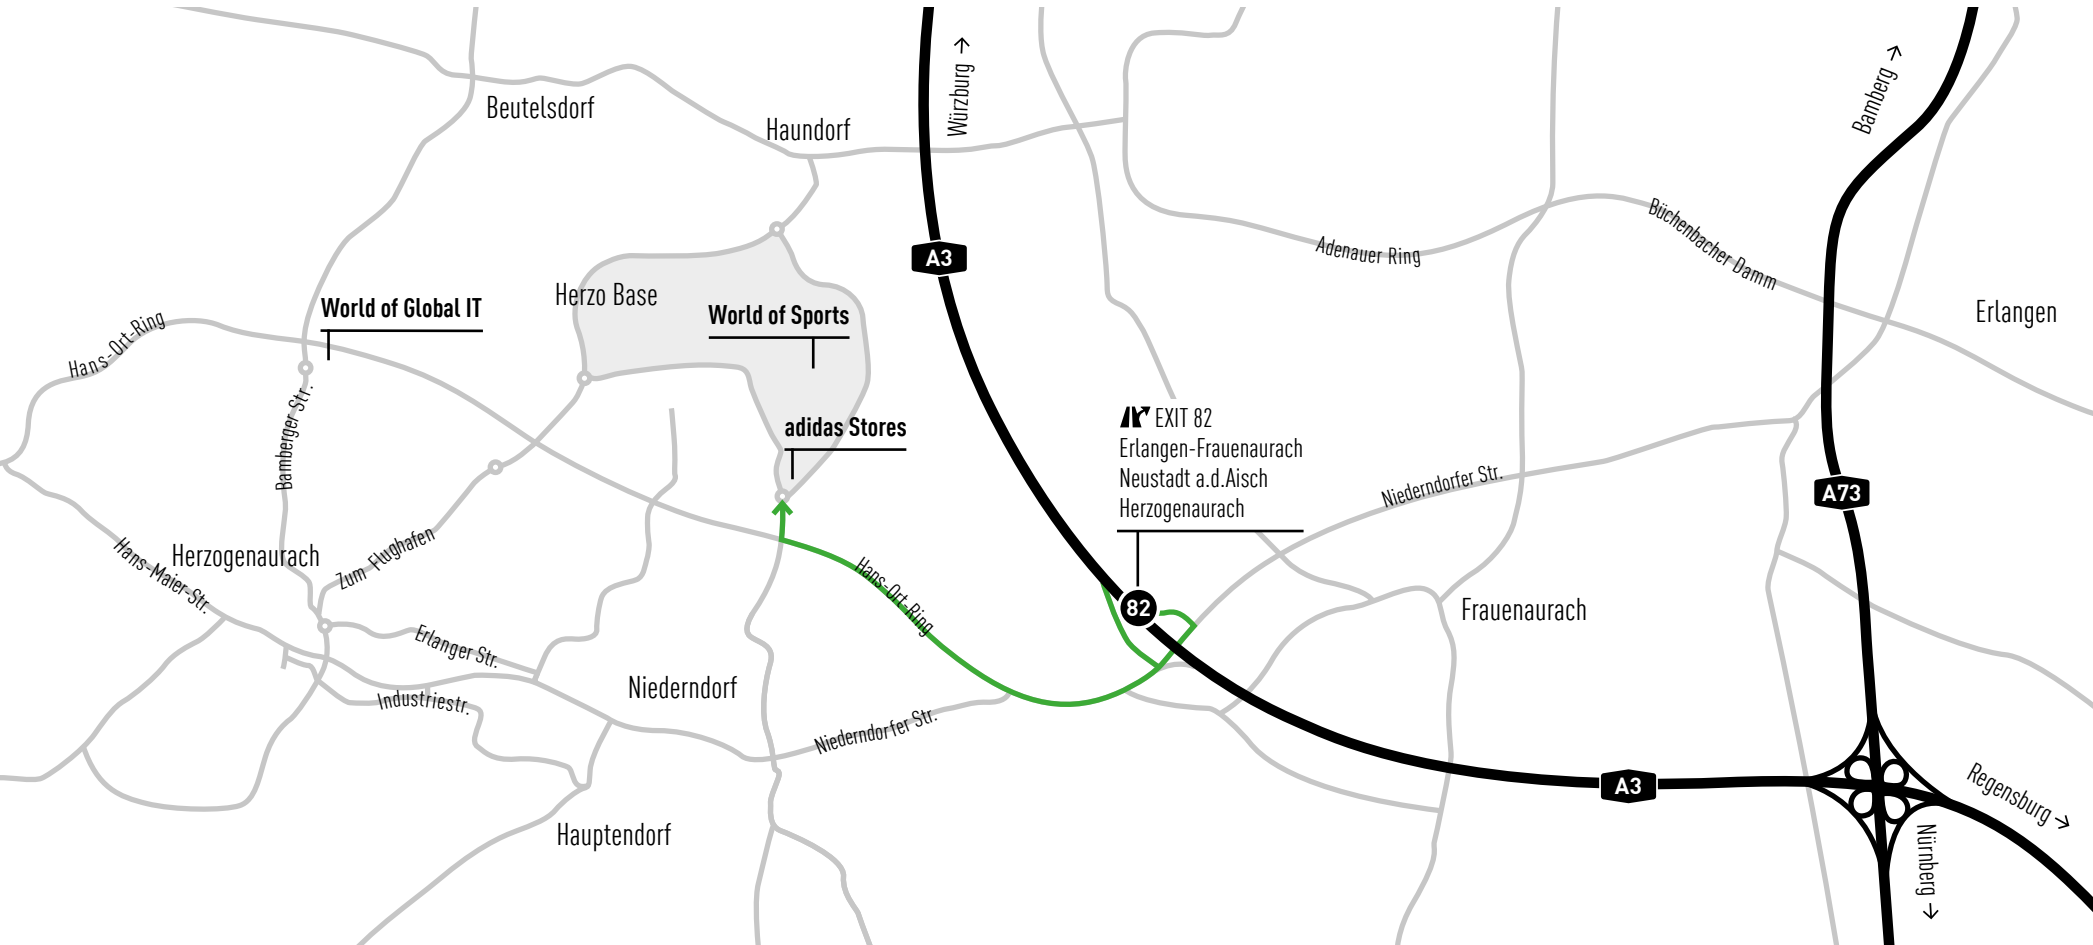

DIRECTIONS
ADIDAS WORLD OF SPORTS
ANFAHRTSPLAN
ADIDAS WORLD OF SPORTS

VISITOR PARKING
WORLD OF SPORTS
BESUCHERPARKPLATZ
WORLD OF SPORTS

Map WoS

Main Entrance
World of Sports (WoS)
adidas AG Headquarters
ARENA*
 Adi-Dassler-Str. 1
 91074 Herzogenaurach

Parking ARENA
 Adi-Dassler-Str. 4
 91074 Herzogenaurach

Side Entrance
World of Sports (WoS)
adidas SPIKES*
 Horst-Dassler-Str. 1
 91074 Herzogenaurach

Parking Area
 Horst-Dassler-Str. 1
 91074 Herzogenaurach

***PLEASE NOTE:**

With the opening of the adidas ARENA building the "Adi-Dassler-Str." has been moved to the new main entrance. Please watch out for the correct street/entrance and make sure your navigational system is updated.

- ① Münchener Str.1:
123 (Herzogenaurach) /
134 (Emskirchen) /
199 (Nürnberg) / 200 (Erlangen) /
246 (Herzogenaurach) / 274 (Herzogenaurach)
HERZOBUSLINE Stop
- ② Münchener Str.2:
134 (Emskirchen) / 199 (Nürnberg) / 200 (Erlangen)
- ③ Adi-Dassler-Str.:
134 (Emskirchen) / 199 (Nürnberg) / 200 (Erlangen)
HERZOBUSLINE Stop
- ④ Olympiaring Süd:
134 (Emskirchen) / 199 (Nürnberg) / 200 (Erlangen)
- ⑤ Main Entrance / ARENA: HERZOBUSLINE Stop